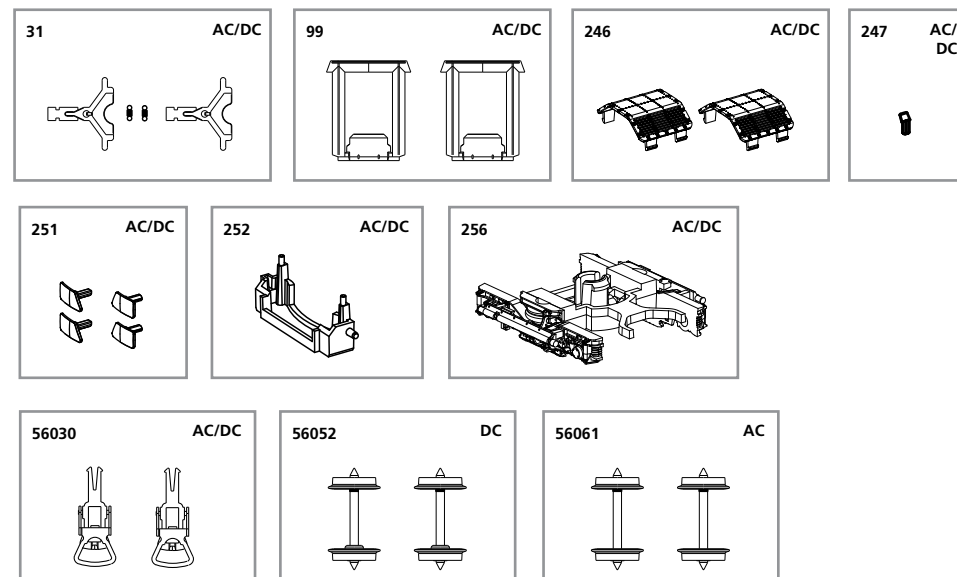

Bezeichnung / Description	ET-Nr. / spare part N°	PG*
ET aus unserem Standard-Programm / Spare parts standard range		
Kupplung, vollst. (2 Stück) / Coupling, complete (set of 2)	56030	
ET aus unserem Standard-Programm (nur DC-version) / Spare parts standard range (only DC version)		
Radsatz (2 Stück) / Wheelset (set of 2)	56052	
ET aus unserem Standard-Programm (nur AC-version) / Spare parts standard range (only AC version)		
Radsatz (2 Stück) / Wheelset (set of 2)	56061	

*Preisgruppe *price category

58801-90-7000

IC Doppelstockswagen

IC Bi-Level Car

Voiture IC Double Etage

IC双层车

包装及说明书内包含重要信息,请保留备用

ERSATZTEILE

Spare parts · Pièces détachées · 配件

Bei Ersatzteilanforderung bitte immer die vollständige Ersatzteil-Nr. angeben.
Hinweis: Für dieses Modell sind nur die unten aufgeführten Ersatzteile erhältlich!

Please order the wanted spare part with the complete spare part item number.
Note: Only the spare parts listed below are available for this model!

Pour commander des pièces de rechange, ne pas oublier de donner le Numéro d'Article de la pièce demandée.
Note: Seules les pièces demandée sont disponibles pour ce modèle!

订购配件时请附上完整的配件号码。注：这个模型，只有以下配件可订购！

PIKO Spielwaren GmbH • Lutherstraße 30 • 96515 Sonneberg • GERMANY
德国比高有限公司 • 德国图林根州索内堡市路德街30号